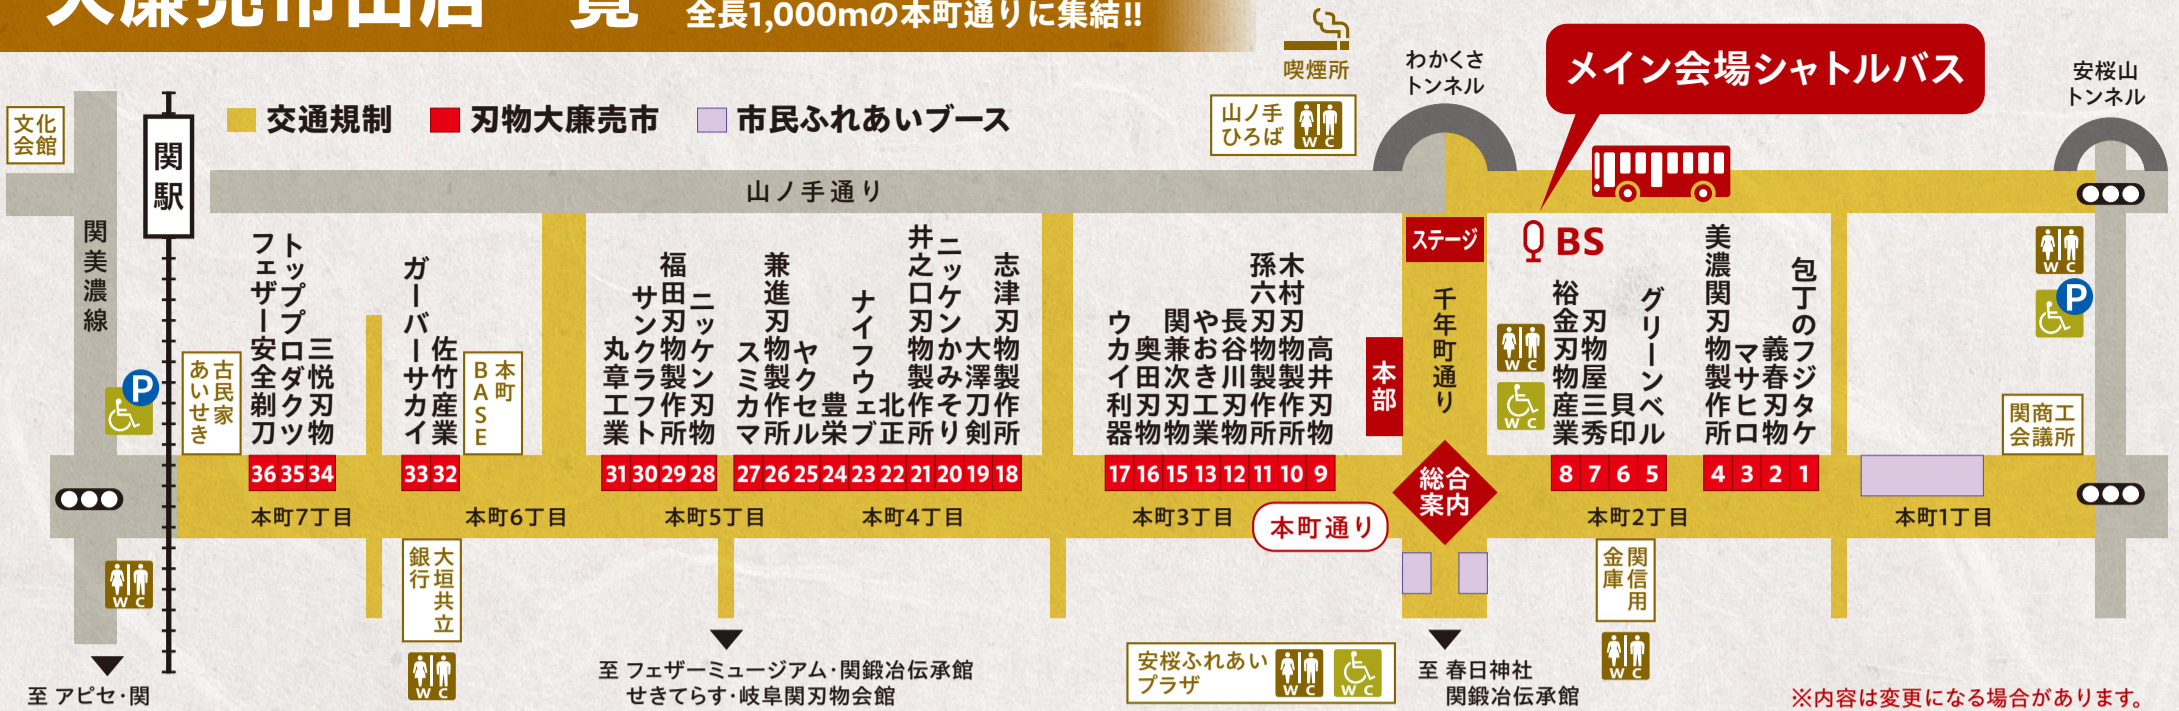

大廉売市出店一覧

刃物の名店が、
全長1,000mの本町通りに集結!!

出店業者と 主な取扱商品

出店番号	店名	包丁	模造刀	台用品	ナイフ	園芸	農耕具	美粧用刃物	事務用品	その他
1	包丁のフジタケ	○								
2	義春刃物(株)			○	○				○	○
3	(株)マサヒロ	○								○
4	(株)美濃関刃物製作所	○	○	○	○	○	○	○	○	○
5	(株)グリーンベル							○	○	
6	貝印(株)	○	○					○	○	
7	刃物屋三秀	○			○	○				
8	(株)裕金刃物産業	○	○	○	○	○				
9	(資)高井刃物	○	○	○	○	○	○	○	○	
10	(株)木村刃物製作所	○	○	○	○					
11	(株)孫六刃物製作所	○								
12	長谷川刃物(株)		○	○				○	○	
13	やおき工業(株)	○	○						○	
15	関兼次刃物(株)	○								
16	奥田刃物(株)	○	○	○	○			○		
17	(有)ウカイ利器	○						○	○	
18	(有)志津刃物製作所	○								
19	(有)大澤刀剣	○	○							
20	ニッケンかみそり(株)									
21	(株)井之口刃物製作所	○				○				
22	(株)北正	○	○	○	○	○	○	○	○	
23	ナイフウェブ									○
24	(株)豊栄	○	○	○	○	○	○	○	○	○
25	(株)ヤクセル	○	○							
26	兼進刃物製作所	○	○					○	○	○
27	(株)スミカマ	○						○		○
28	ニッケン刃物(株)	○	○							○
29	福田刃物製作所					○				
30	(株)サンクラフト	○								○
31	丸章工業(株)	○	○	○						○
32	(株)佐竹産業	○	○		○					
33	ガーバーサカイ(株)	○				○				
34	三悦刃物(有)	○								
35	(株)トッププロダクツ	○	○							
36	フェザー安全剃刀(株)									○

※内容は変更になる場合があります。

会場案内図

P 無料駐車場のご案内

- P1 関市役所、わかかさ・プラザ
 - P2 中濃厚生病院北駐車場
 - P3 中濃公設地方卸売市場
 - P4 関市役所前駅西側臨時駐車場
 - P5 関市文化会館
 - P6 片倉グラウンド
 - P7 中池公園駐車場
- P1とP2は身障者用駐車場です。

無料シャトルバスのご案内

- P1とP7から、メイン会場へ無料シャトルバスを運行します。
- QBS バス停
バス停は関市役所・中池公園・メイン会場にあります。

本町通り商店街 大廉売市会場

- ★刃物大廉売市
- ★ステージイベント
- ★市民ふれあいブース

関鍛冶伝承館

★古式日本刀鍛錬・刀剣研磨外装技術の一般公開

せきてらす・岐阜関刃物会館

- ★包丁研ぎコーナー
- ★秋色に染まる宴 in せきてらす